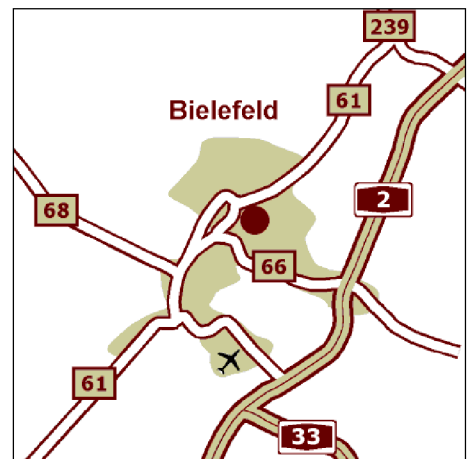

## Standort Bielefeld

Oberntorwall 23 a  
33602 Bielefeld

Telefon (0521) 5 29 97-0  
Fax (0521) 5 29 97-20

### Stadtplan

### Umgebungsplan

### Auto

- A2 bis Abfahrt "Bielefeld Zentrum"
- Richtung Zentrum auf Detmolder Straße (später Kreuzstraße)
- Am Adenauer Platz nach rechts (Rechtsabbiegerspur!) in die Artur-Ladebeck-Straße (später Oberntorwall)
- Hinweisschildern "Parkhaus Ritterstraße" folgen und dort parken
- Dann zu Fuß Richtung Jahnplatz (blaue Hinweisschilder). Eingang neben Buchhandlung Phoenix