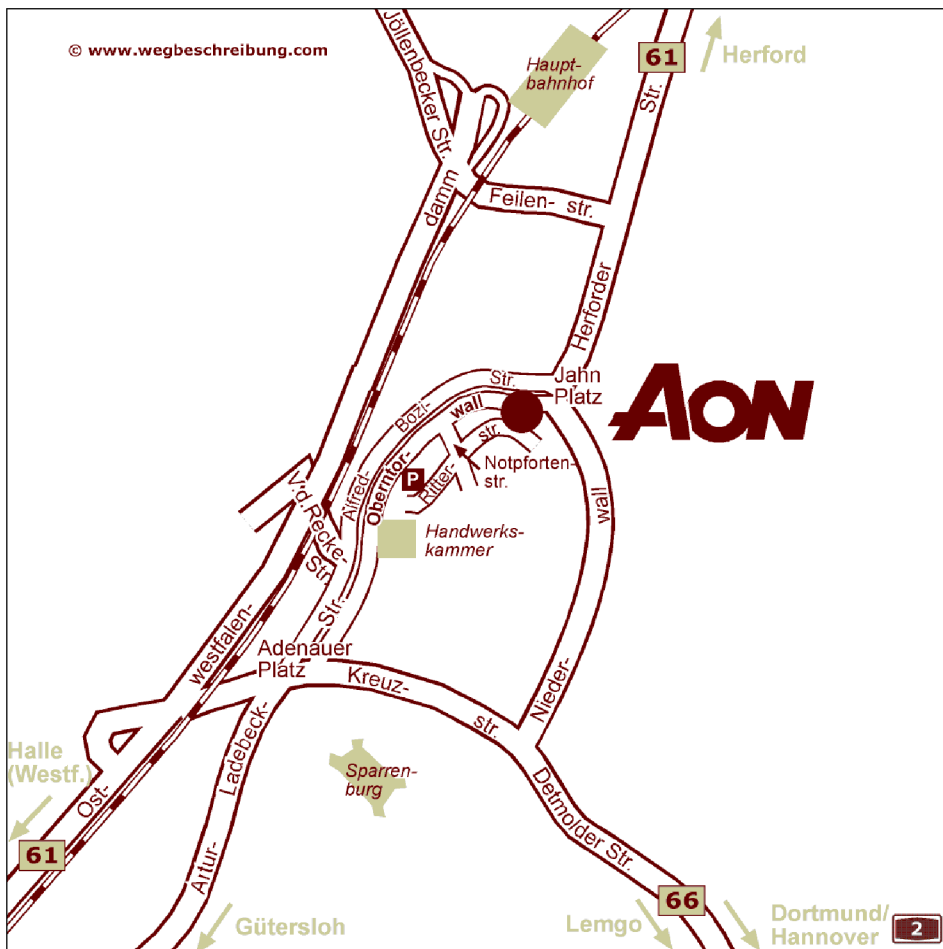

### Stadtplan

### Umgebungsplan

### Bahn

- Mit dem Zug bis Bielefeld Hauptbahnhof
- Weiter zu Fuß (ca. 15 min.)
- Oder mit der U-Bahn ab Bahnhofsvorplatz
- Möglichkeit 1: Linie 3 Richtung Sieker Mitte Haltestelle Jahnplatz aussteigen
- Möglichkeit 2: Linie 1 Richtung Senne Haltestelle Jahnplatz aussteigen
- Möglichkeit 3: Linie 2 Richtung Sieker Haltestelle Jahnplatz aussteigen
- Ausgang Alfred-Bozi-Straße oder Oberntorwall nehmen (Fahr-/Gehzeit: ca. 10 bis 15 min.)

### Auto

- A2 bis Abfahrt "Bielefeld Zentrum"
- Richtung Zentrum auf Detmolder Straße (später Kreuzstraße)
- Am Adenauer Platz nach rechts (Rechtsabbiegerspur!) in die Artur-Ladebeck-Straße (später Oberntorwall)
- Hinweisschildern "Parkhaus Ritterstraße" folgen und dort parken
- Dann zu Fuß Richtung Jahnplatz (blaue Hinweisschilder). Eingang neben Buchhandlung Phoenix